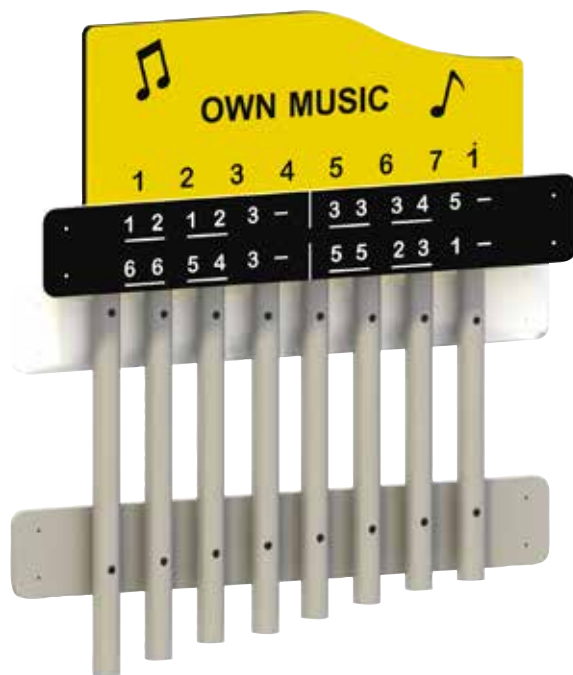

## מעמד יצירה ענק לחצר 1890 ₪

עשוי מעץ איכותי, עמיד בתנאי מזג האוויר.  
הלוח מפרספקס איכותי.  
מידות: גובה 115 ס"מ, אורך הלוח 130 ס"מ.  
רוחב הרגליים 70 ס"מ.

## מעמד לחקר הידראוליקה 2900 ₪

בנוי מעץ איכותי עמיד בתנאי מזג האוויר.  
את ערכת הצינורות ניתן לבנות בצורות שונות ליצירת מעברי  
מים שונים.  
גובה הלוח 140 ס"מ, אורכו 132 ס"מ.  
רוחב הרגליים 81 ס"מ.

## כלי נגינה ענקים ליצירת קיר מוזיקלי

ניתן לרכוש גם מעמד לחצר כולל הכלי המוסיקלי.

מרימבה (קסילופון מתכת) ענק לתלייה על הקיר 980 ₪

סולם צלילים מוסיקלי-צינורות אוקטבה לתלייה על הקיר 1490 ₪

\* דמי משלוח להזמנה (לא כולל הרכבה/התקנה) 100 ₪