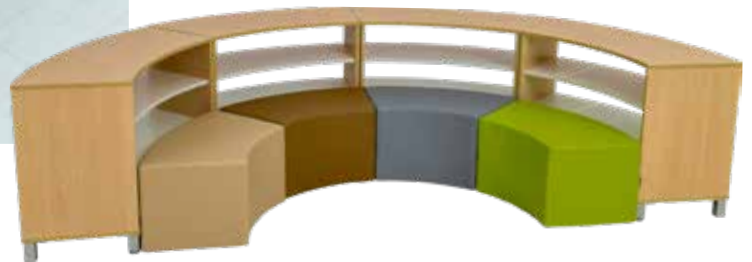

### ספת קריאה 1690 ₪

פינת קריאה סגורה ונעימה המכילה גם מדפי אחסון לספרים. מצוינת לרגיעה ומספיקה לשני ילדים. גובה המושב 45 ס"מ. מידות הספה: גובה 130 ס"מ, אורך 112 ס"מ, עומק 40 ס"מ. הערכה כוללת את המזרן.

### ספריית בית העץ 2690 ₪

פינת קריאה מעוצבת בצורת עץ עם מדפי וקוביות אחסון לספרים, ליצירת אוירה נעימה בעת הקריאה. מידות הפינה 110\*110 ס"מ. גובה העץ 176 ס"מ. \* לא כולל שטיח.

\* דמי משלוח להזמנה (לא כולל הרכבה/התקנה) 100 ₪

## מושבים מודולרים ושדות ליצירת פינות ישיבה - סדרת פאולו

כל יחידה בגודל 76.5 ס"מ\*40 ס"מ\*30 ס"מ.  
 שדה מעוגלת 790 ₪  
 יחידת מושב 690 ₪  
 רביעיית מושבים (חצי עיגול) 2390 ₪  
 רביעיית מושבים + ארבע שדות 4990 ₪