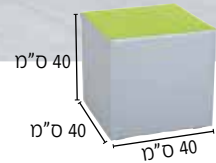

## מושבים מודולריים סדרת קלוק

בצבעי אפור ירוק מבד ויניל בגובה 40 ס"מ.

חזק

120 ס"מ

מושב תלת 1090 ₪

80 ס"מ

מושב זוגי 790 ₪

40 ס"מ

### ספת קריאה 1690 ₪

פינת קריאה סגורה ונעימה המכילה גם מדפי אחסון לספרים. מצוינת לרגיעה ומספיקה לשני ילדים. גובה המושב 45 ס"מ. מידות הספה: גובה 130 ס"מ, אורך 112 ס"מ, עומק 40 ס"מ. הערכה כוללת את המזרן.